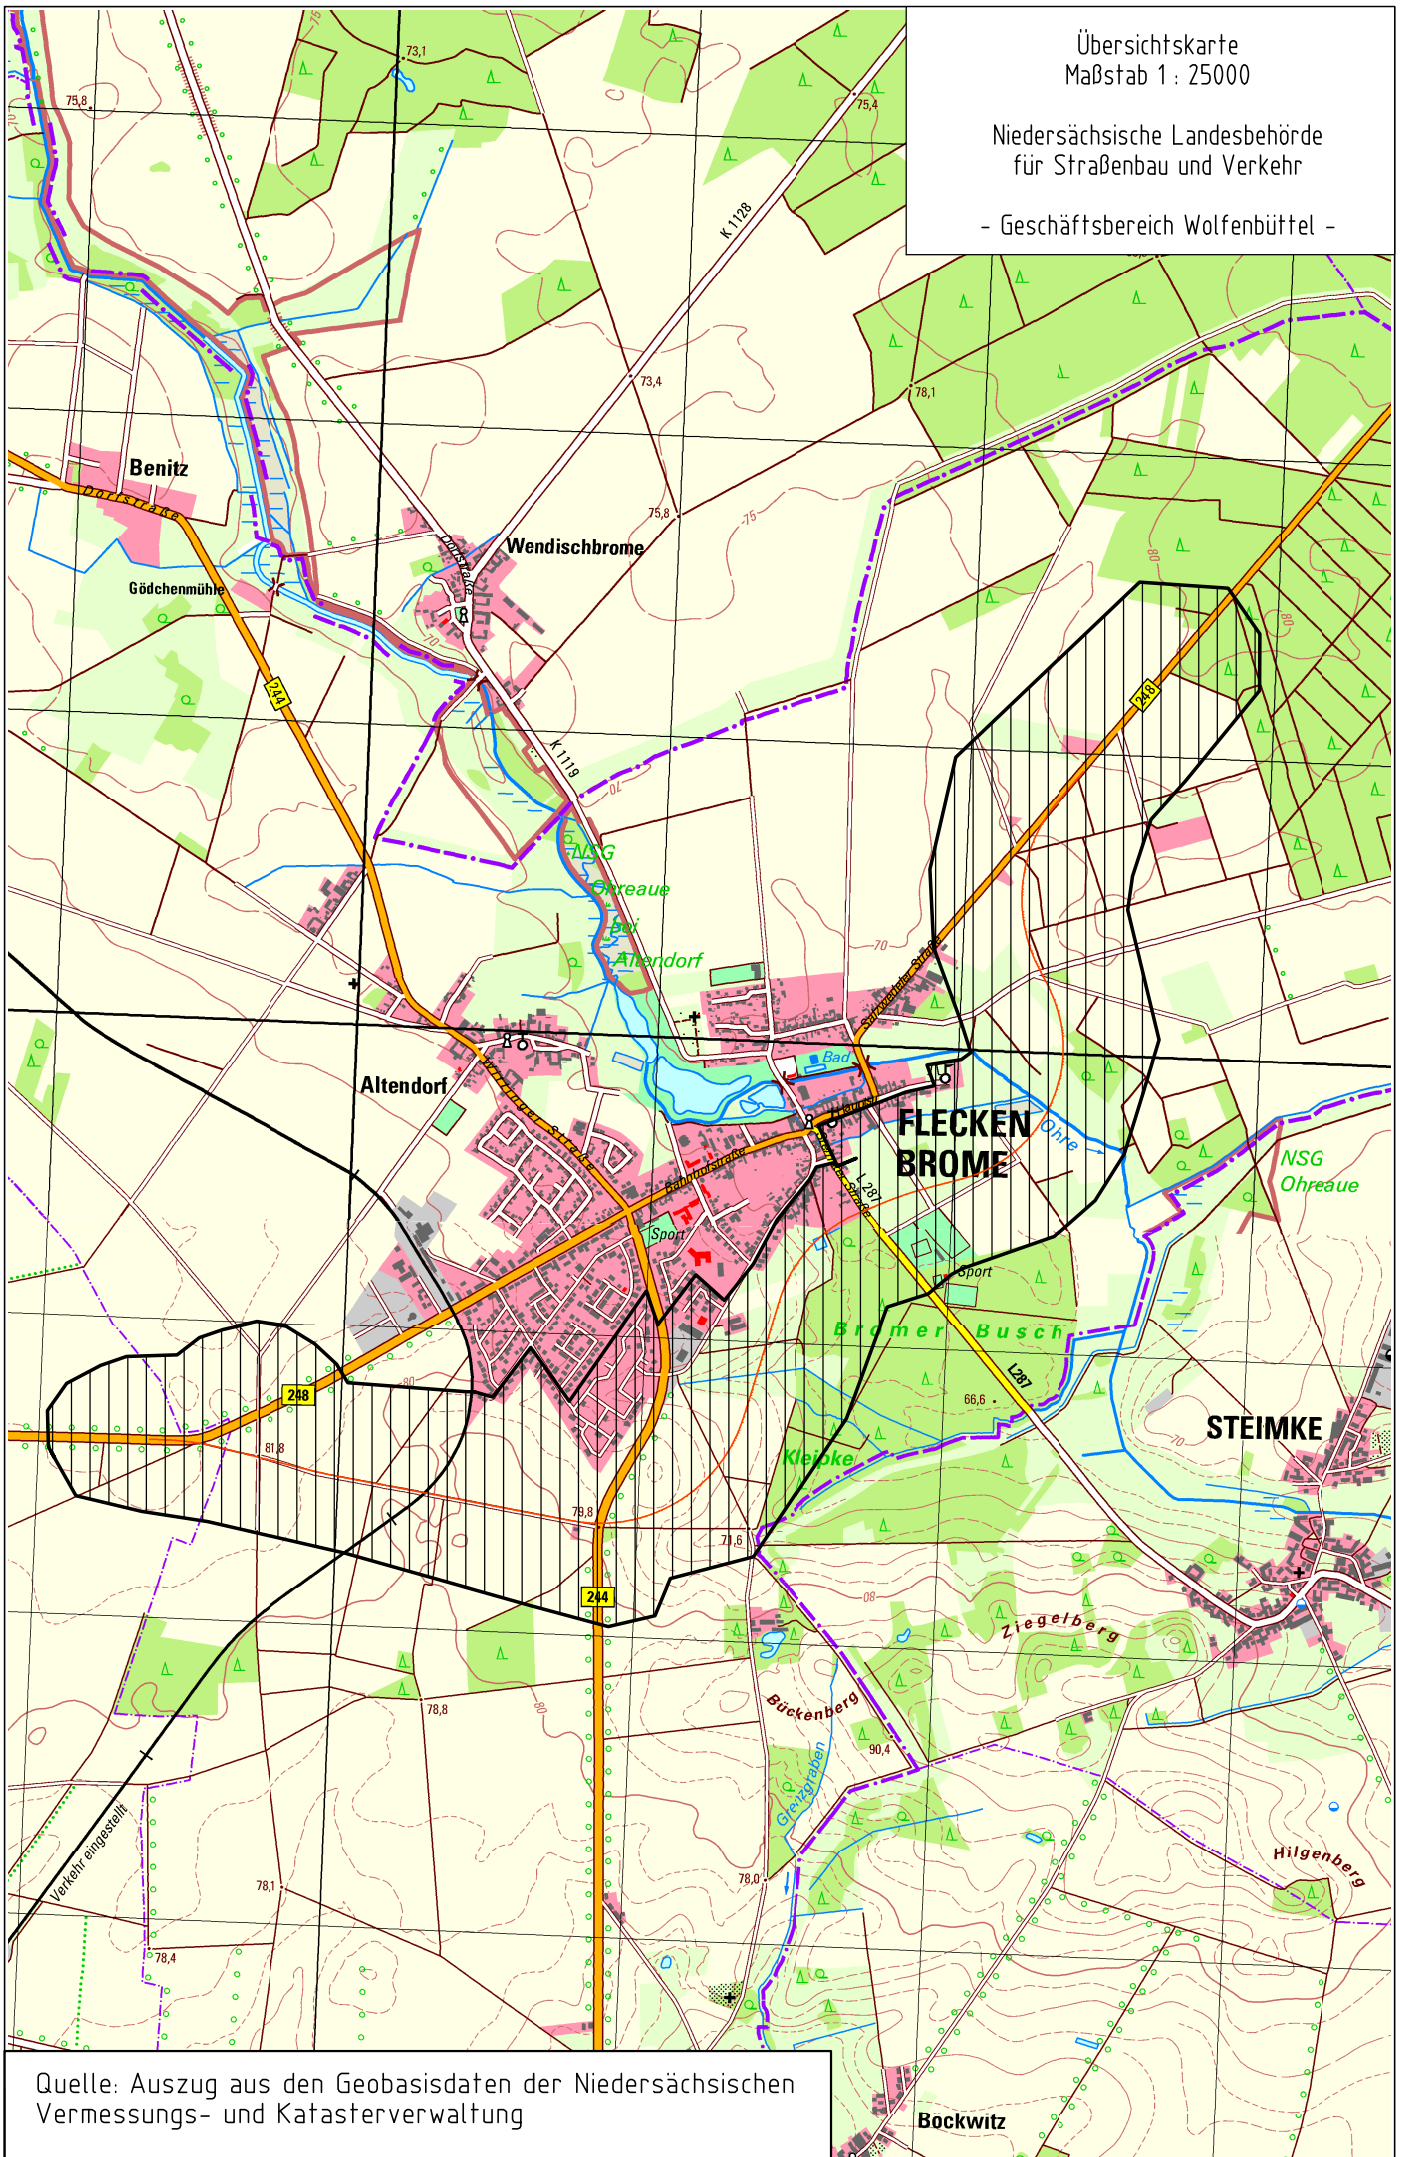

Übersichtskarte  
Maßstab 1 : 25000

Niedersächsische Landesbehörde  
für Straßenbau und Verkehr

- Geschäftsbereich Wolfenbüttel -

Quelle: Auszug aus den Geobasisdaten der Niedersächsischen  
Vermessungs- und Katasterverwaltung