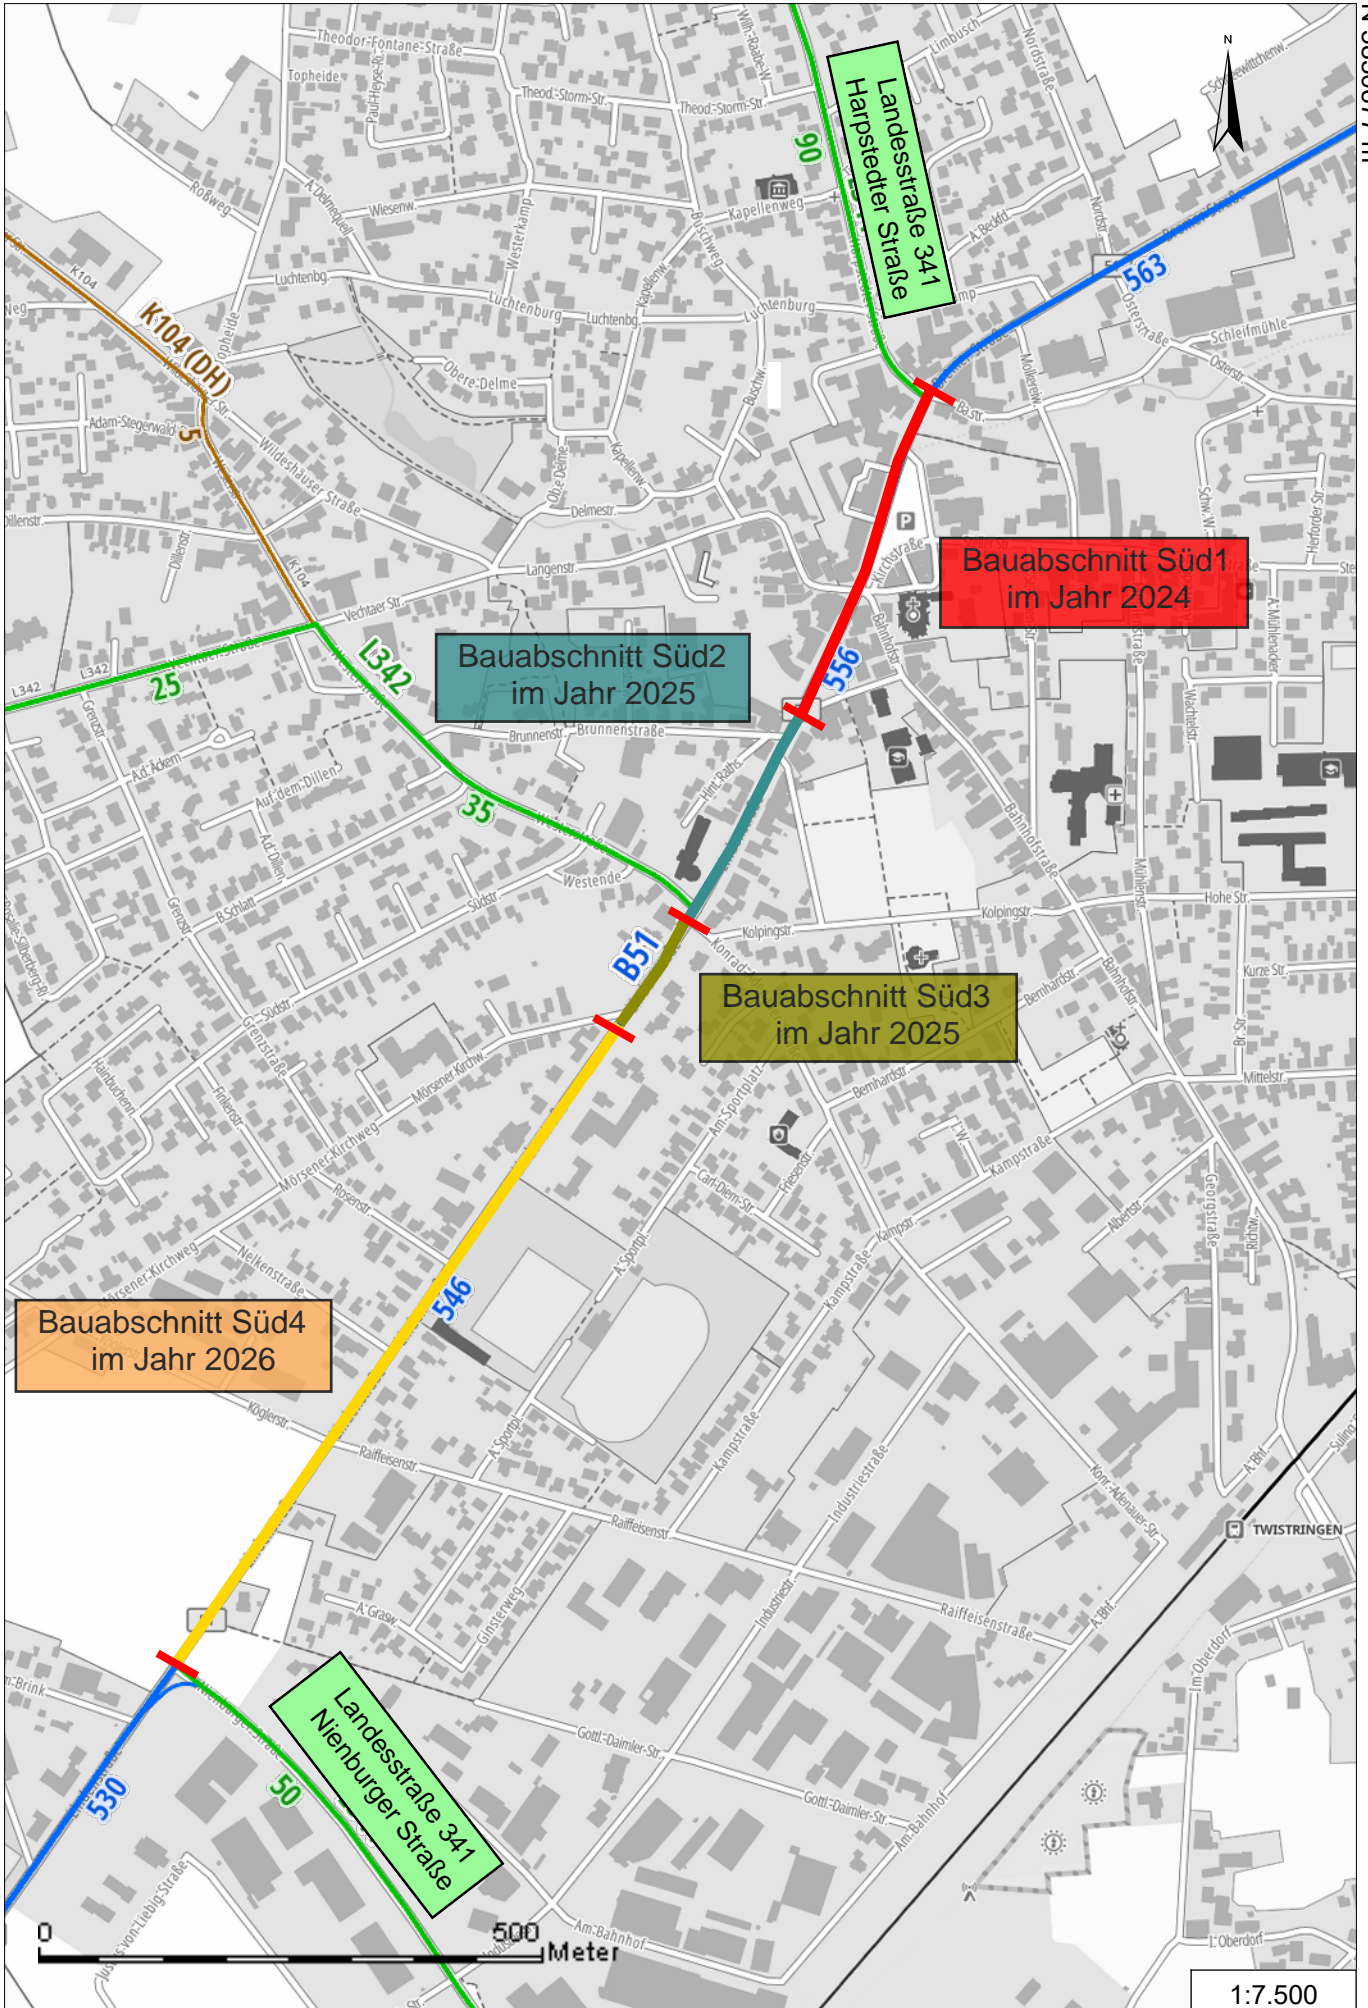

E 476151 m

N 5850677 m

**Bauabschnitt Süd1
im Jahr 2024**

**Bauabschnitt Süd2
im Jahr 2025**

**Bauabschnitt Süd3
im Jahr 2025**

**Bauabschnitt Süd4
im Jahr 2026**

**Landesstraße 341
Nienburger Straße**

N 5848682 m

E 474809 m

1:7.500