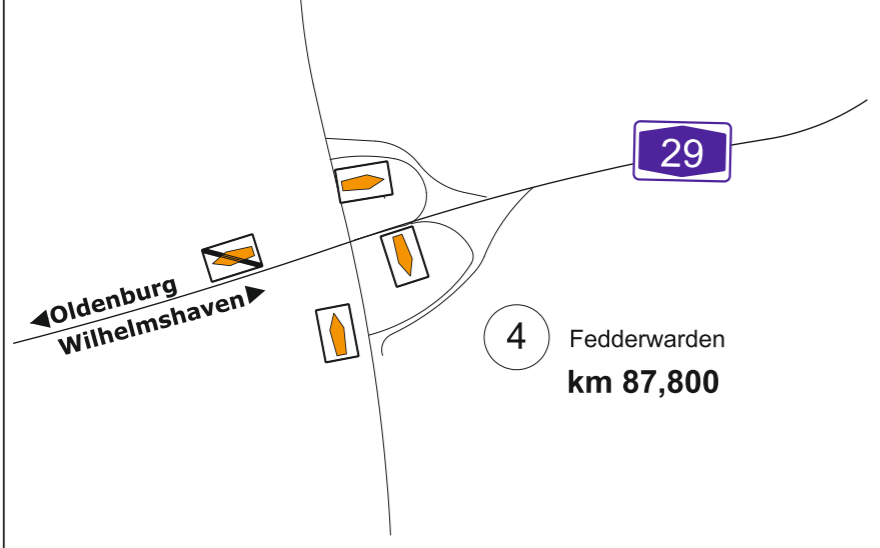

U-Strecke vom 16.05. bis 17.05.2020

U-Strecke vom 23.05. bis 24.05.2020

 gesperrt

**Sperrungen im
Wilhelmshavener Kreuz**

Kreuz Wilhelmshaven