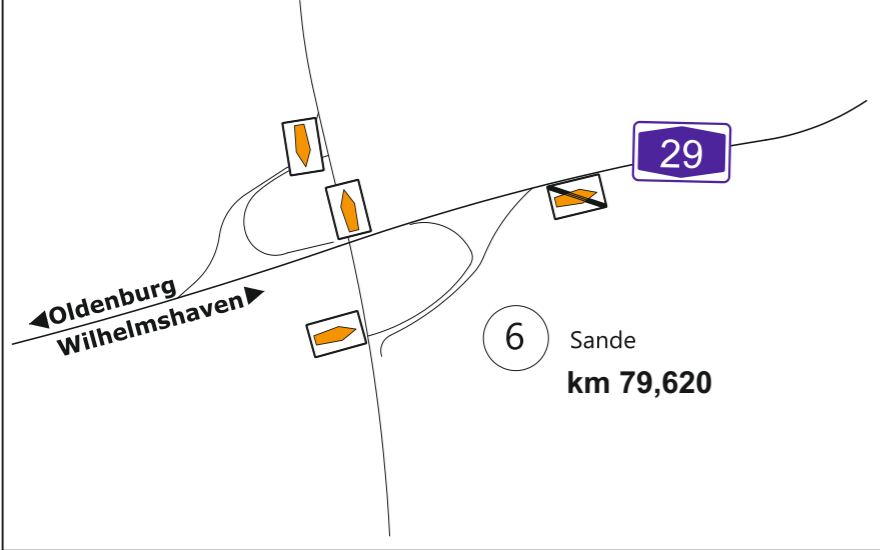

U-Strecke vom 16.05. bis 17.05.2020

U-Strecke vom 23.05. bis 24.05.2020

 gesperrt

**Sperrungen im
Wilhelmshavener Kreuz**

Kreuz Wilhelmshaven