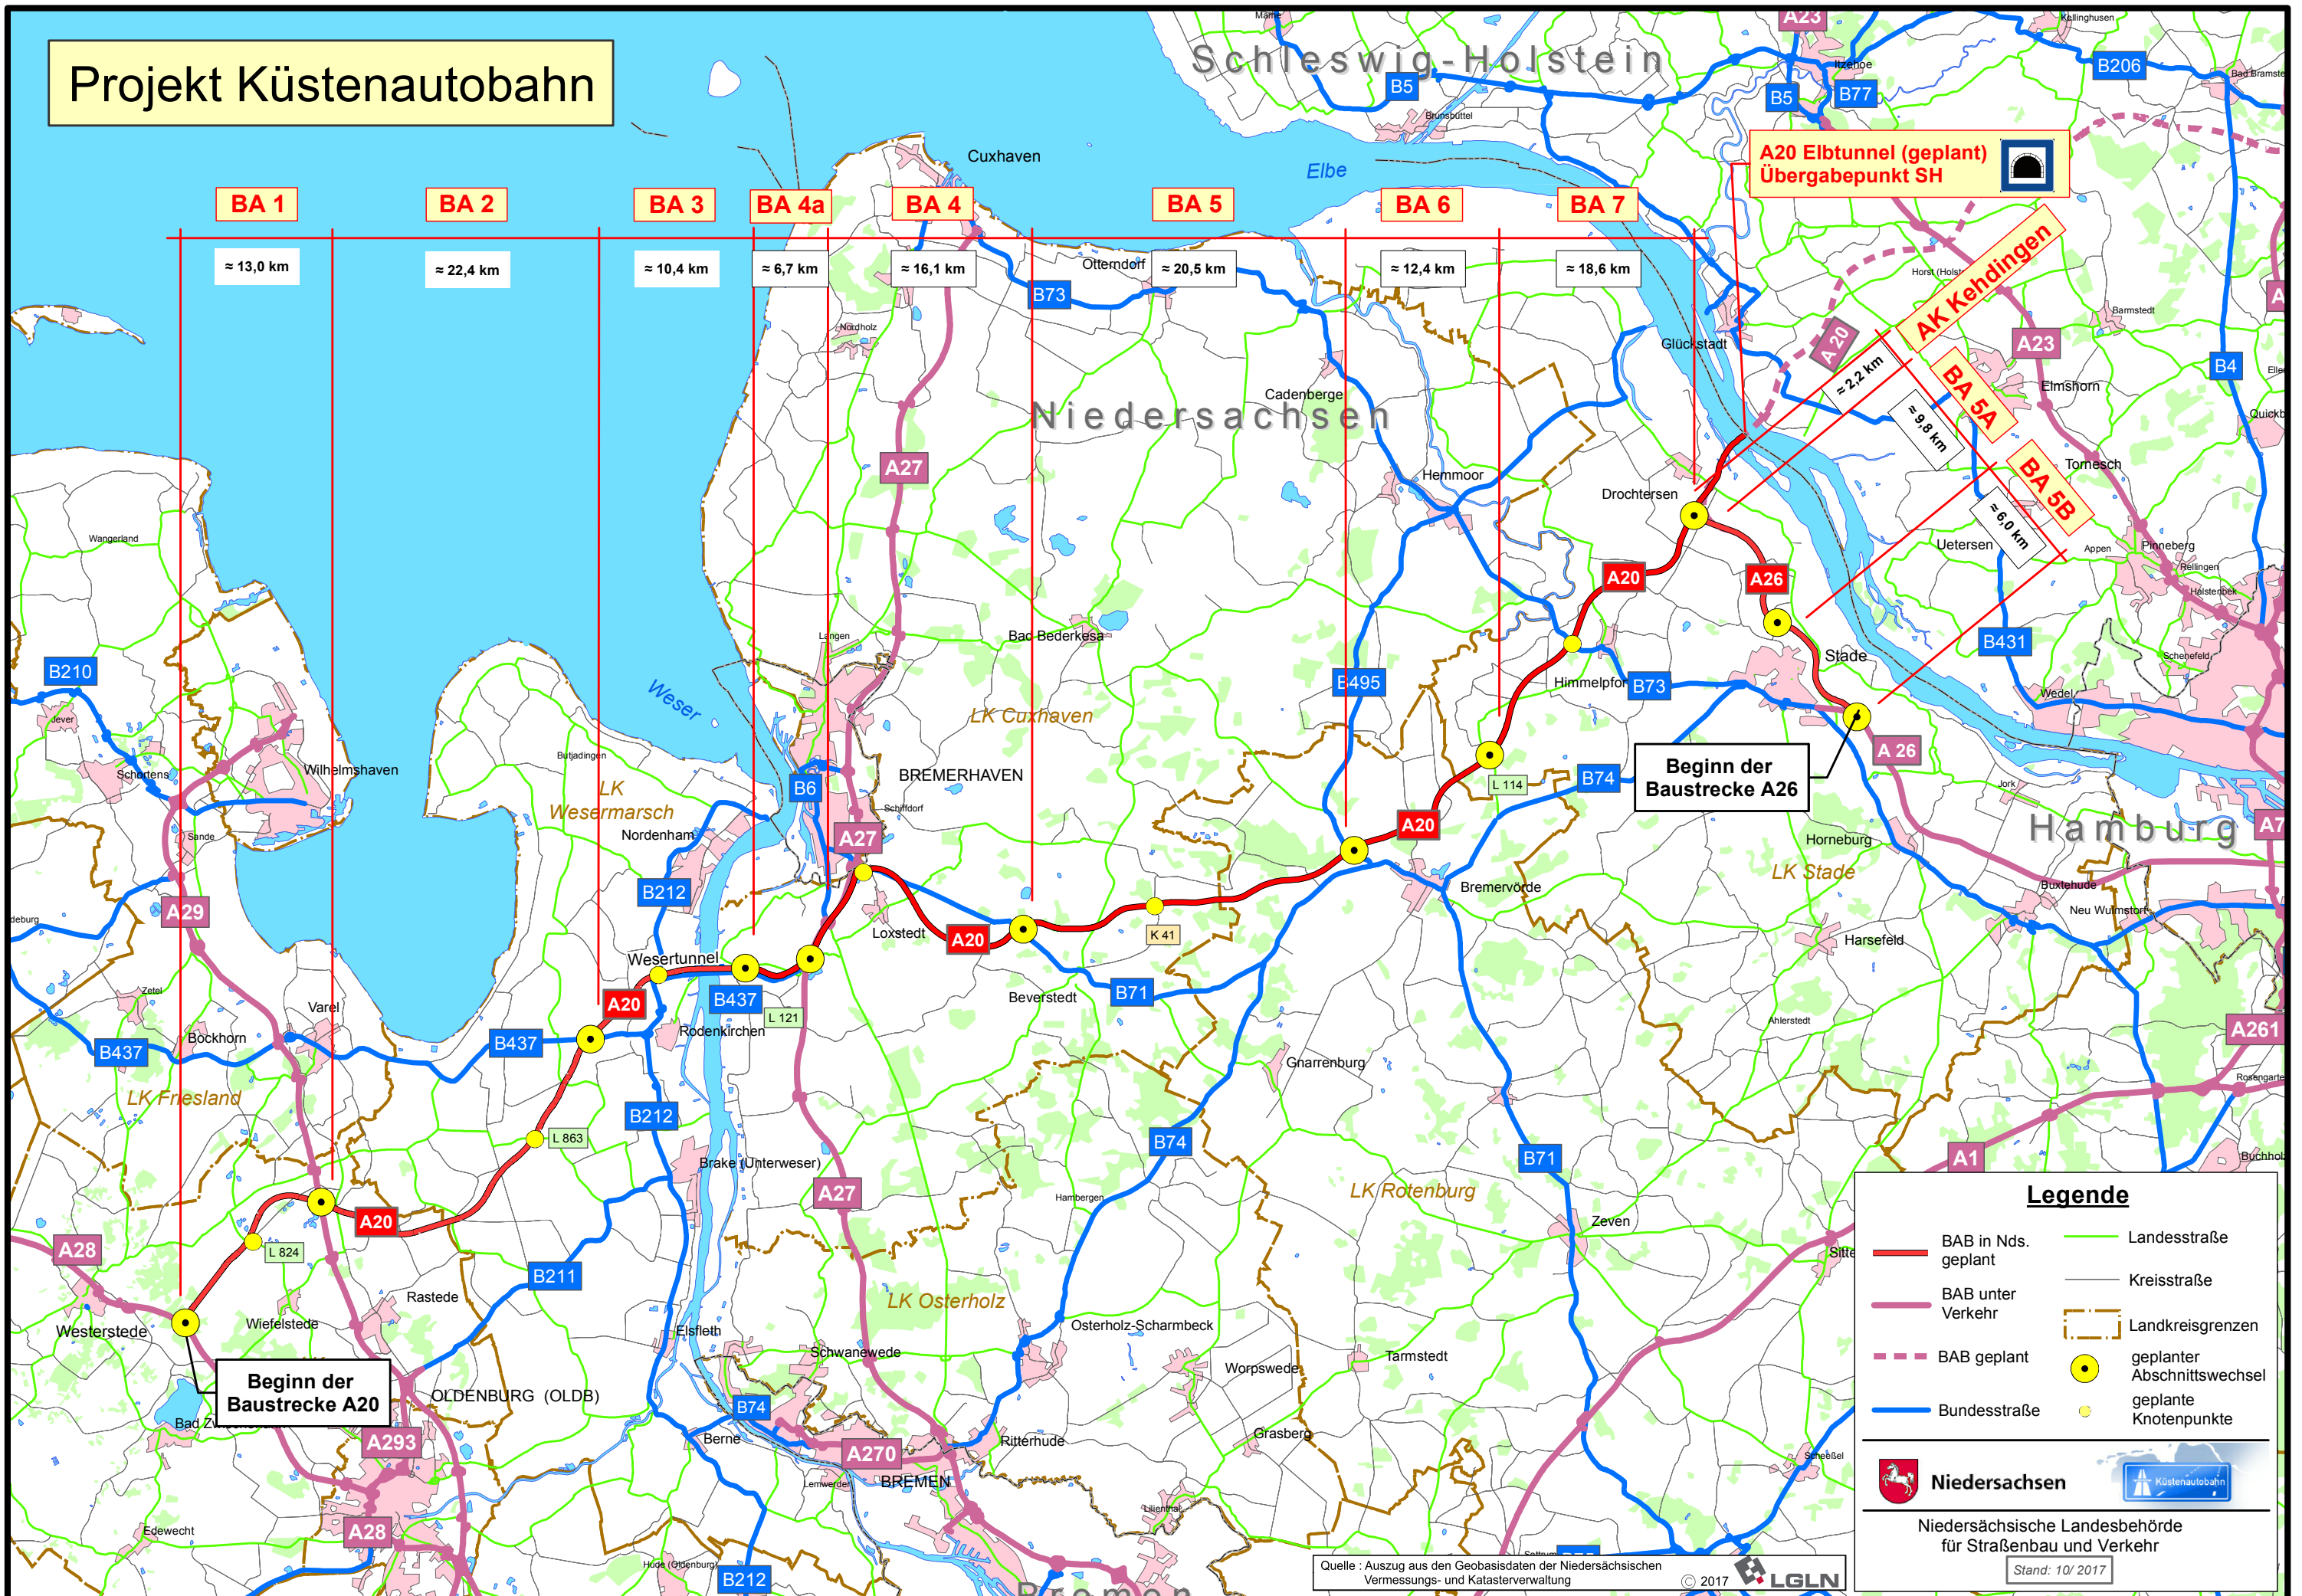

# Projekt Küstenautobahn

### Legende

	BAB in Nds. geplant		Landesstraße
	BAB unter Verkehr		Kreisstraße
	BAB geplant		Landkreisgrenzen
	Bundesstraße		geplanter Abschnittswechsel
			geplante Knotenpunkte

**Niedersachsen**

Niedersächsische Landesbehörde für Straßenbau und Verkehr

Stand: 10/ 2017

Quelle: Auszug aus den Geobasisdaten der Niedersächsischen Vermessungs- und Katasterverwaltung © 2017 LGLN