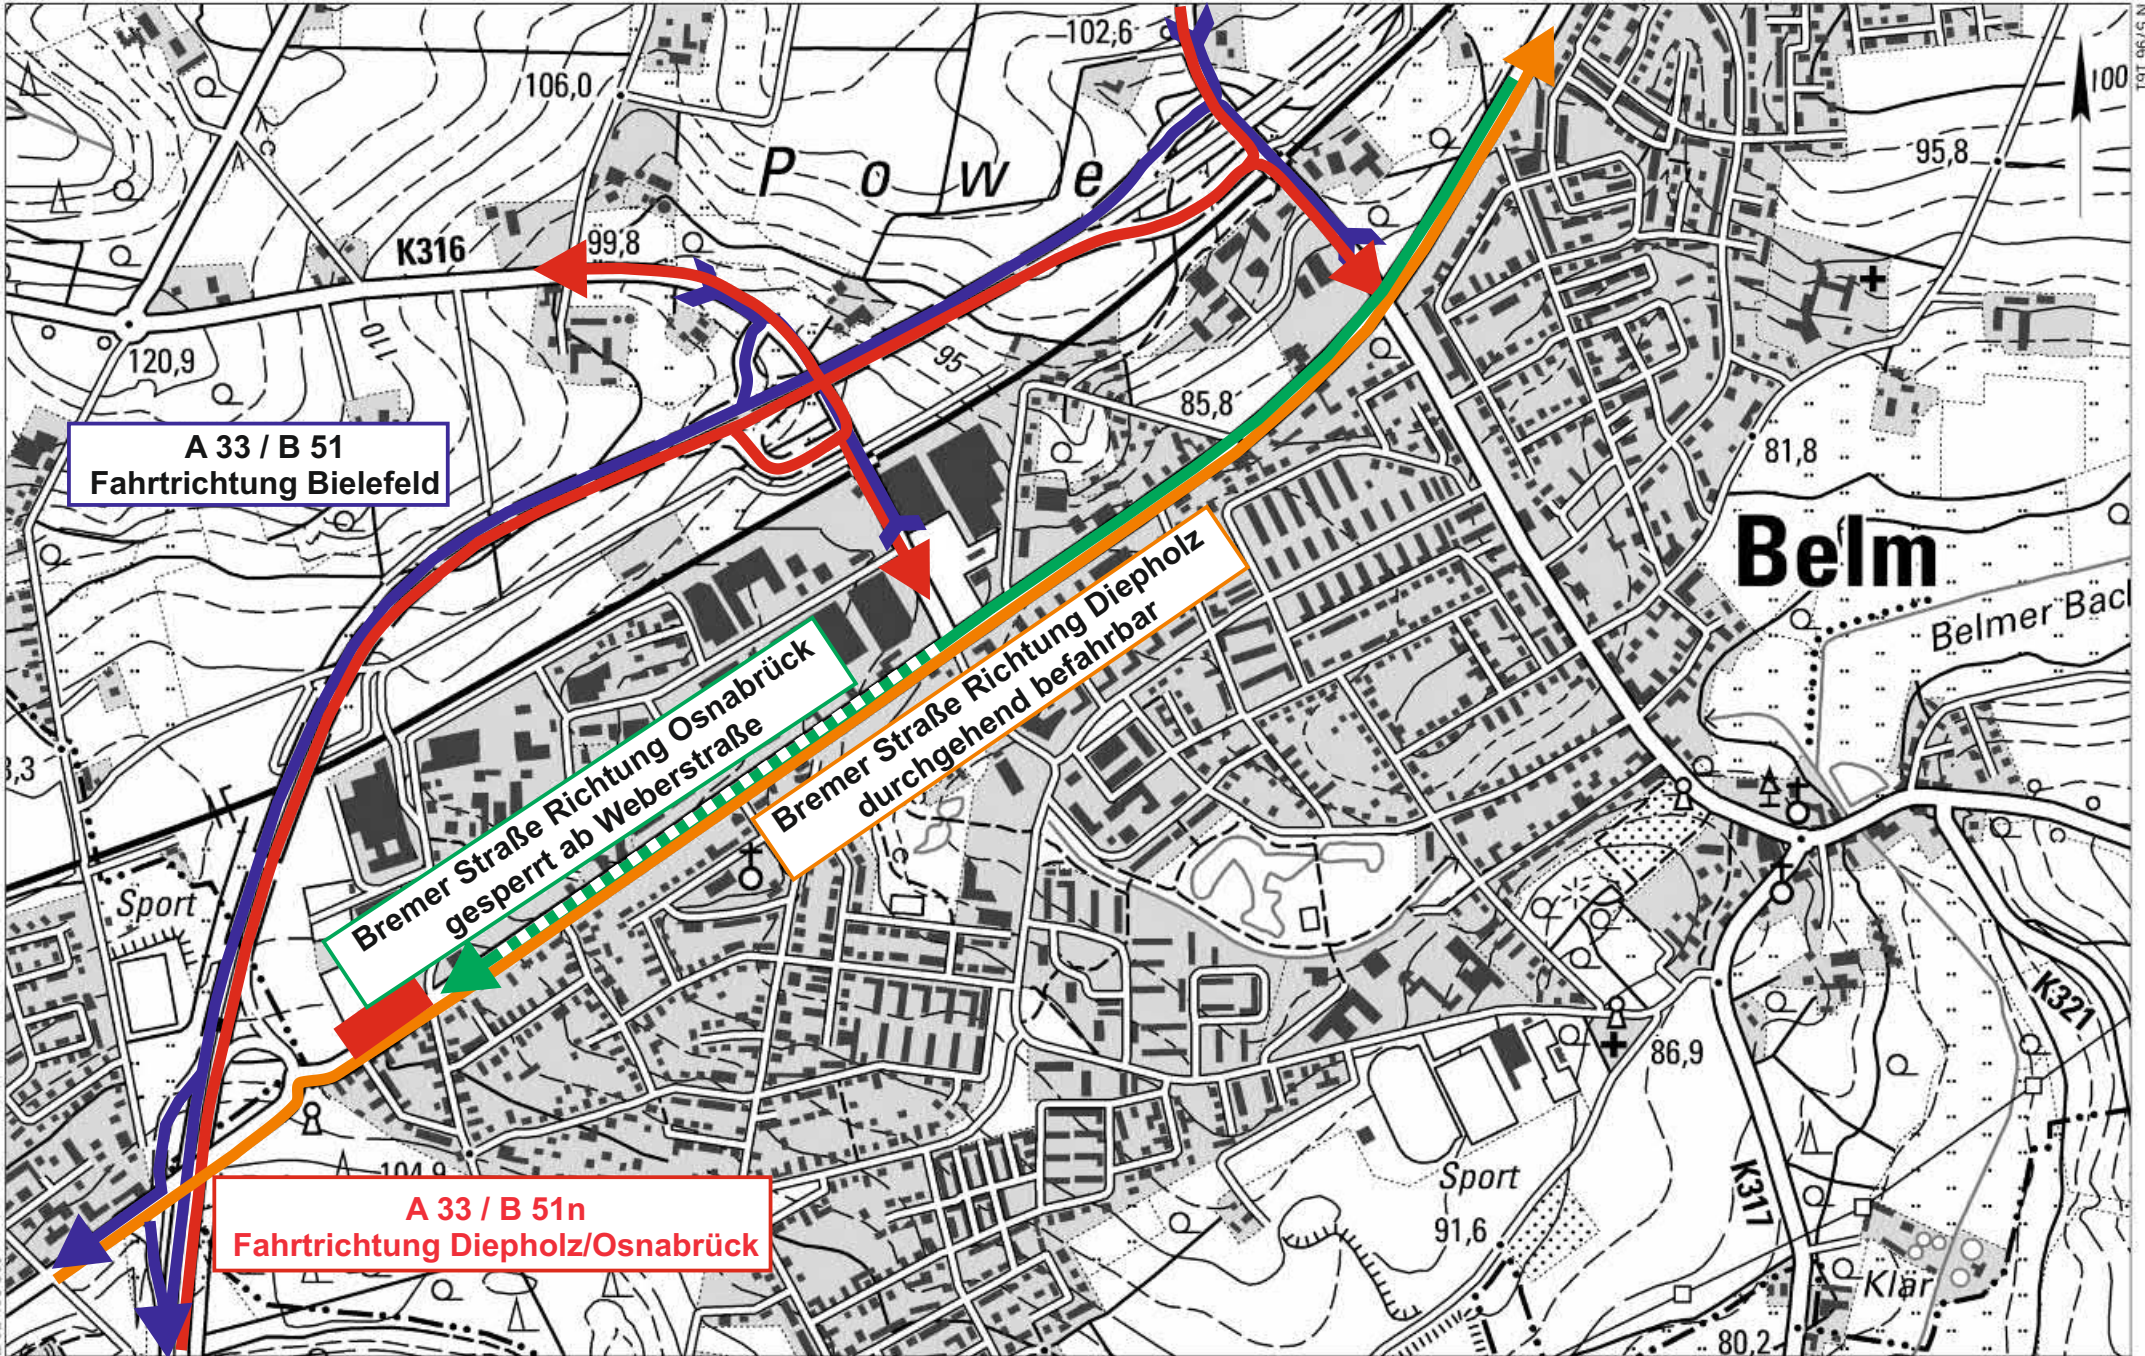

A 33 / B 51n - Neue Verkehrsführung in Belm ab 12. Juni

**A 33 / B 51
Fahrtrichtung Bielefeld**

**Bremer Straße Richtung Osnabrück
gesperrt ab Weberstraße**

**Bremer Straße Richtung Diepholz
durchgehend befahrbar**

**A 33 / B 51n
Fahrtrichtung Diepholz/Osnabrück**